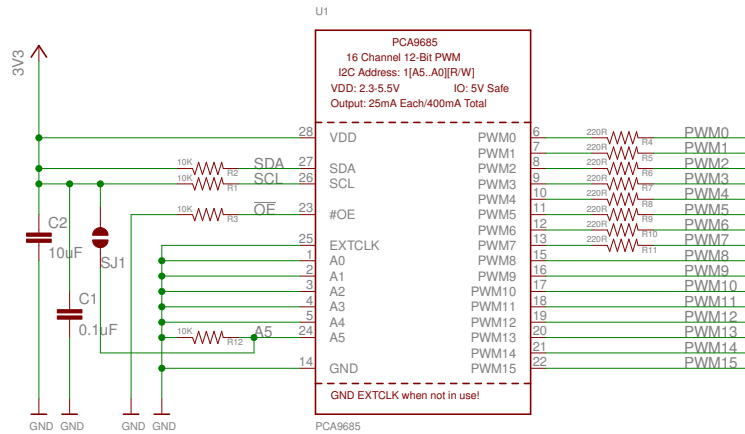

# Servo Controller (PCA9685)